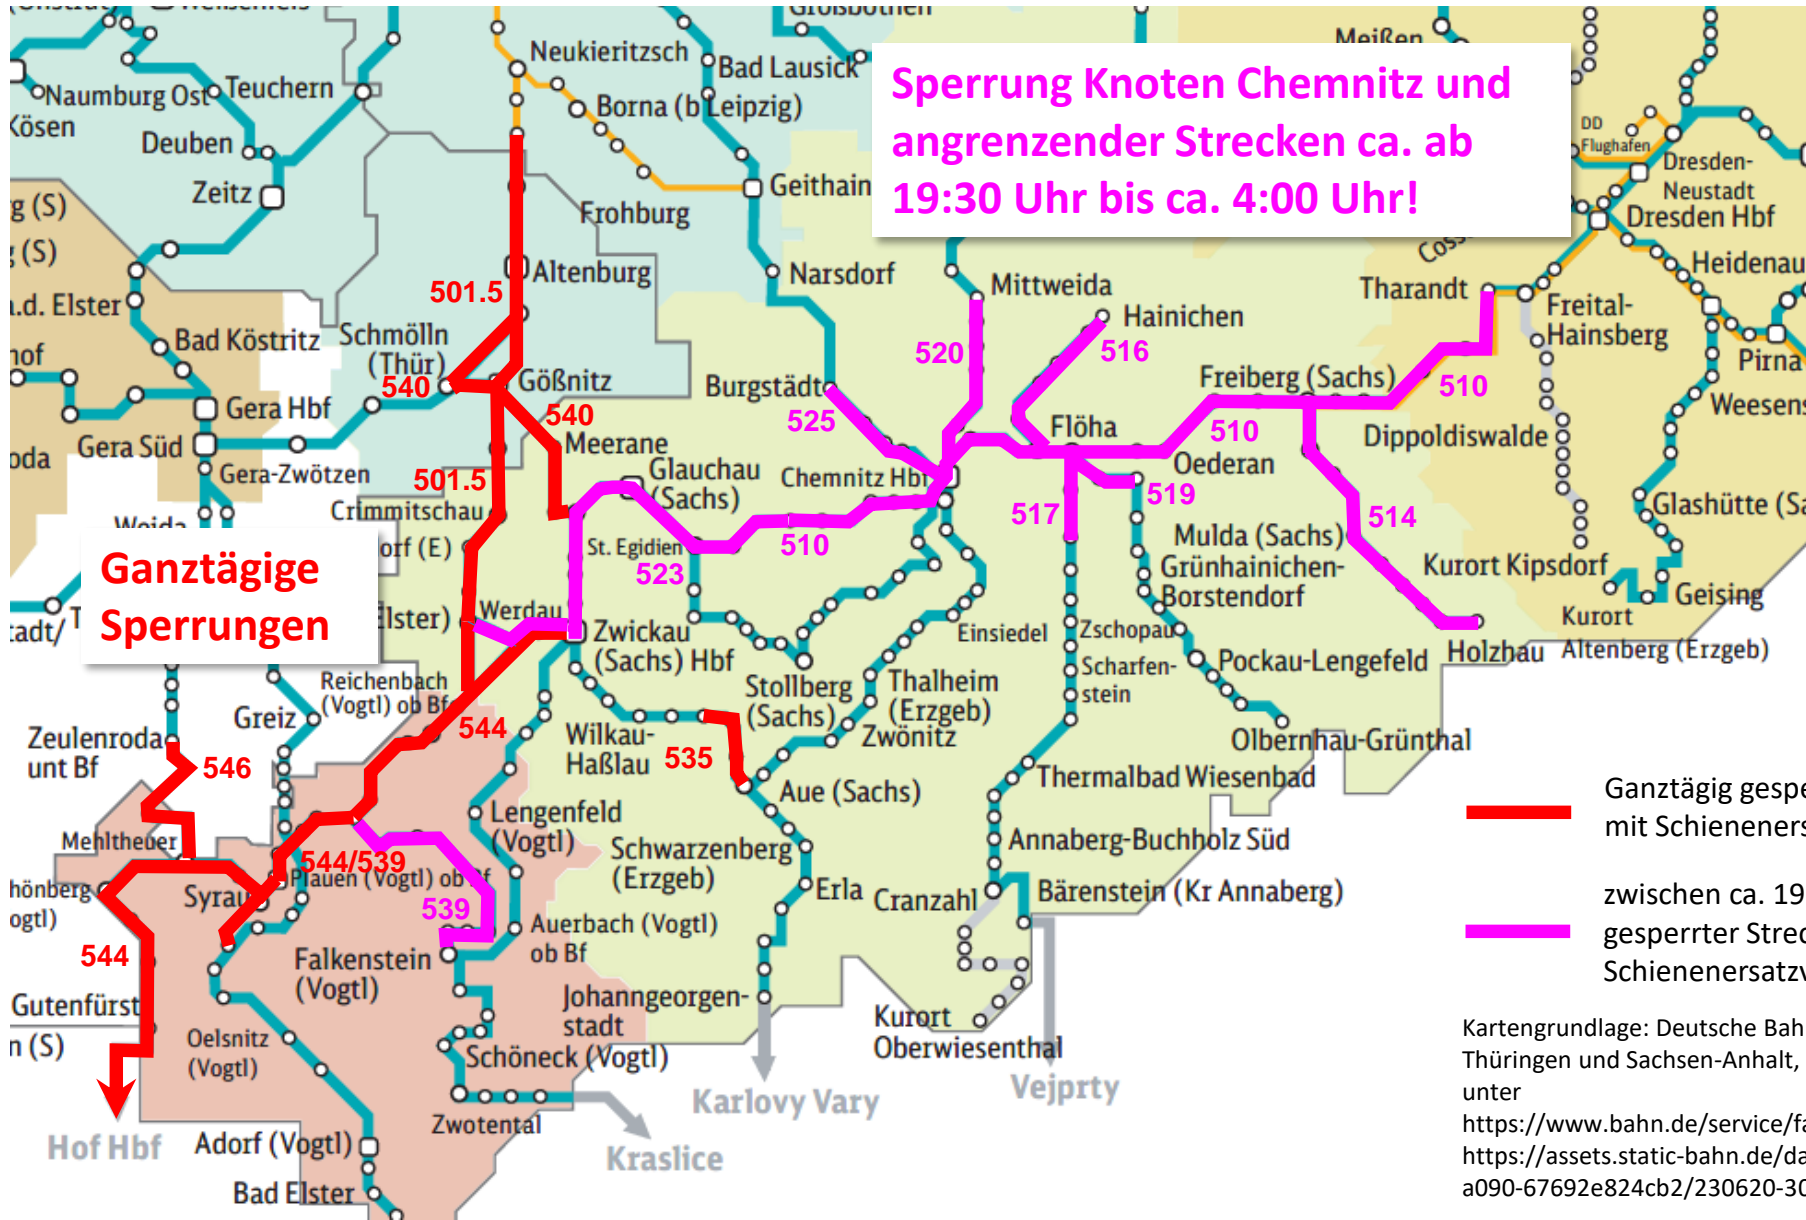

Streckensperrungen der DB Netz AG am Wochenende 28./29.5.2022

Stand 3.5.2022

Betroffene Strecken / Linien am Wochenende 28.5./29.5.2022

KBS	Linie	EVU	betroffener Streckenabschnitt	Zeitraum
501.5	S5/S5X	DB Regio	Regis-Breitungen – Altenburg – Gößnitz – Werdau – Zwickau Hbf	28./29.5. ganztägig (Sperrung 16.5.-8.6.22)
510	RE 3 RB 30	MRB	Tharandt – Freiberg - Flöha - Chemnitz Hbf – Zwickau Hbf	28.5. ca. 19:30 Uhr – 29.5. ca. 4:00 Uhr
514	RB 83	FEG	Freiberg - Holzhau (nur letztes Fahrtenpaar im SEV)	28.5. ca. 19:30 Uhr bis Betriebsschluss
516	C 15	CBC	Chemnitz Hbf – Niederwiesa – Hainichen	28.5. ca. 19:30 Uhr bis Betriebsschluss
517	RB 80	EGB	Chemnitz Hbf – Flöha – Erdmannsdorf-Augustusburg	28.5. 20:00 Uhr bis Betriebsschluss
519	RB 81	EGB	Chemnitz Hbf – Flöha – Hetzdorf	28.5. 20:00 Uhr bis Betriebsschluss
520	RB 45 C 14	MRB CBC	Chemnitz Hbf – Mittweida	28.5. ca. 19:30 Uhr bis Betriebsschluss
523	RB 92	CBC	St. Egidien – Glauchau (nur Zug 80142 betroffen)	28.5. ca. 19:30 Uhr bis Betriebsschluss
525	RE 6 C 13	MRB CBC	Chemnitz Hbf – Burgstädt	28.5. ca. 19:30 Uhr – 29.5. ca. 4:00 Uhr
535	RB 95	EGB	Fährbrücke – Aue	28./29.5. ganztägig (Sperrung 2.5.-3.6.22)
539	RB 5 RB 5	VBG VBG	Falkenstein - Herlasgrün Herlasgrün - Plauen ob Bf - Mehltheuer	28.5. ca. 20:00 Uhr bis 29.5. ca. 4:00 Uhr 28.5. ganztägig
540	RE 1 RB 37 RB 37	DB Regio CBC CBC	Schmölln – Gößnitz – Glauchau Gößnitz – Glauchau Gößnitz – Meerane	28./29.5. ganztägig (Sperrung 27.5.-8.6.22.) 28.5. ganztägig (Sperrung ab 27.5.) 29.5. ganztägig (Sperrung bis 8.6.)
544	RE 3 RB 2 RB 2	MRB VBG VBG	Zwickau Hbf – Plauen ob Bf – Hof Hbf Werdau – Plauen ob Bf – Weischlitz / Hof Hbf Zwickau Hbf – Werdau	28.5. ganztägig 28.5. ca. 19:30 Uhr – 29.5. ca. 4:00 Uhr
546	EB 13	EB	Zeulenroda – Mehltheuer	28.5. ganztägig

CBC = City-Bahn Chemnitz, DB Regio = Deutsche Bahn, EB = Erfurter Bahn, EGB = DB Erzgebirgsbahn, FEG = Freiberger Eisenbahn, MRB = Mitteldeutsche Regiobahn, VBG = Vogtlandbahn